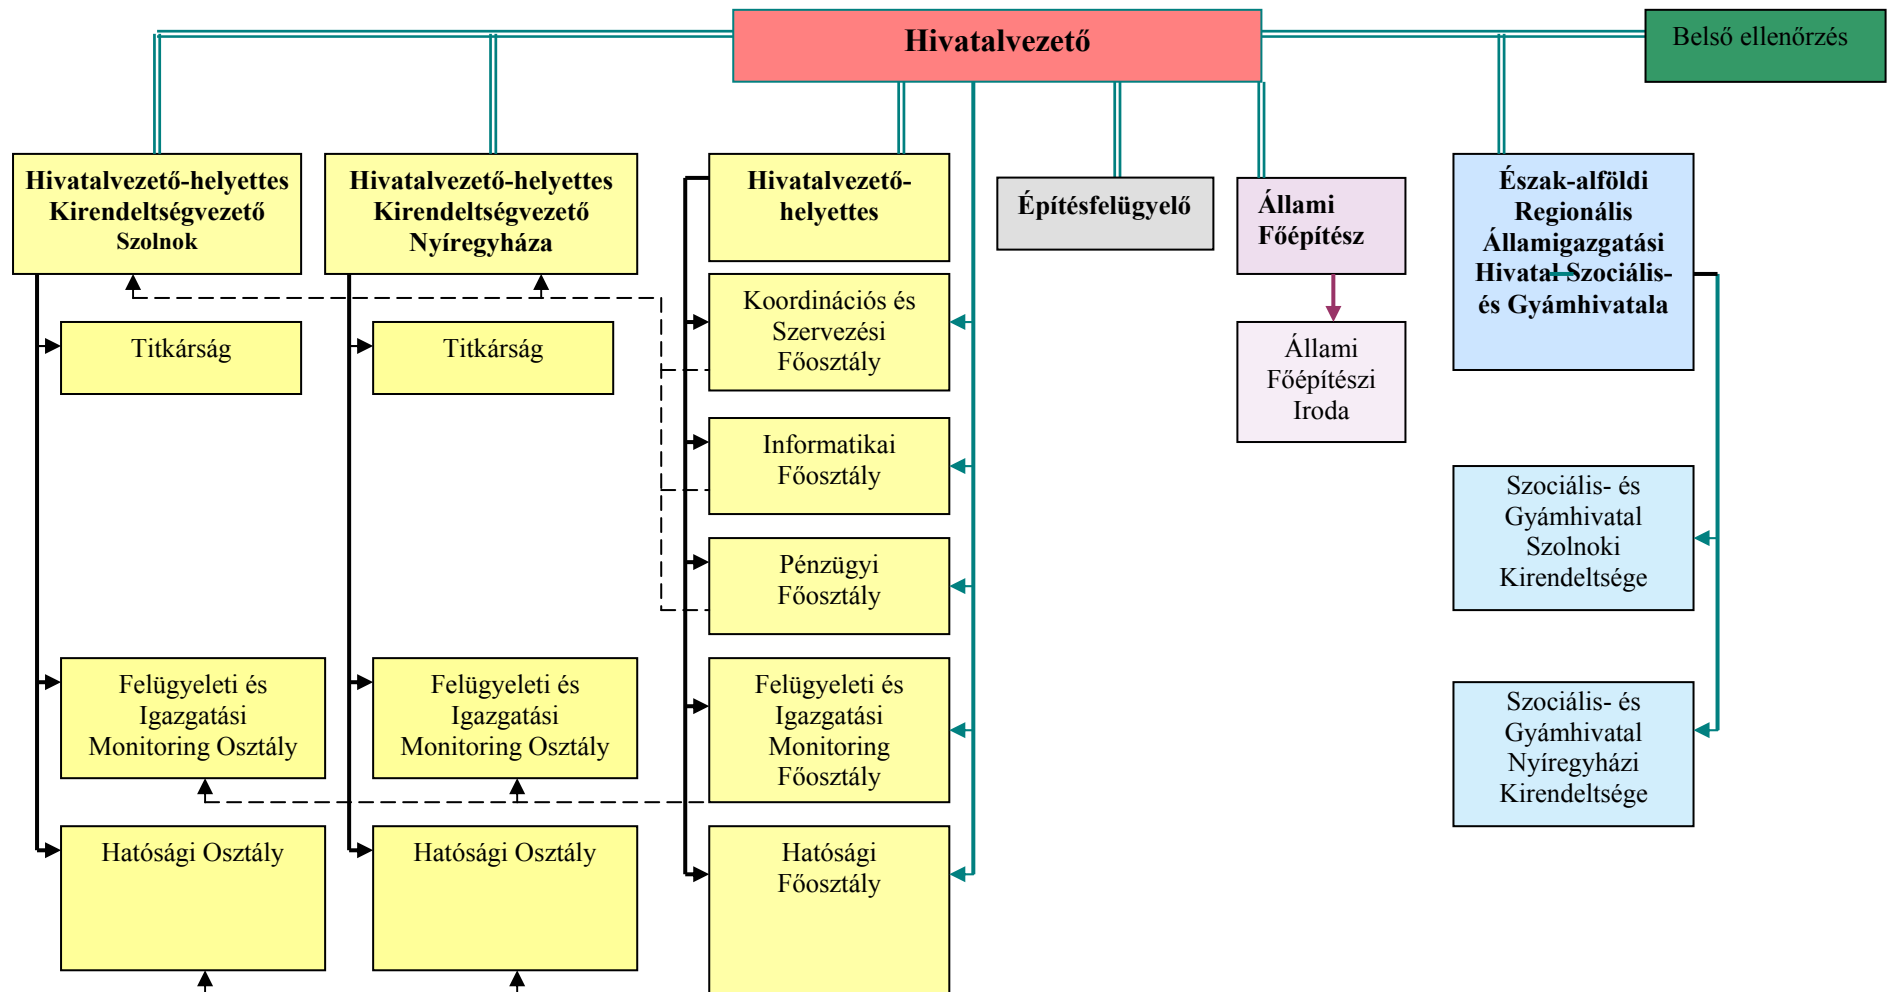

ÉSZAK-ALFÖLDI REGIONÁLIS ÁLLAMIGAZGATÁSI HIVATAL SZERVEZETI FELÉPÍTÉSE

Szervezeti igazgatás: —————>
 Szakmai összehangolás: - - - - ->